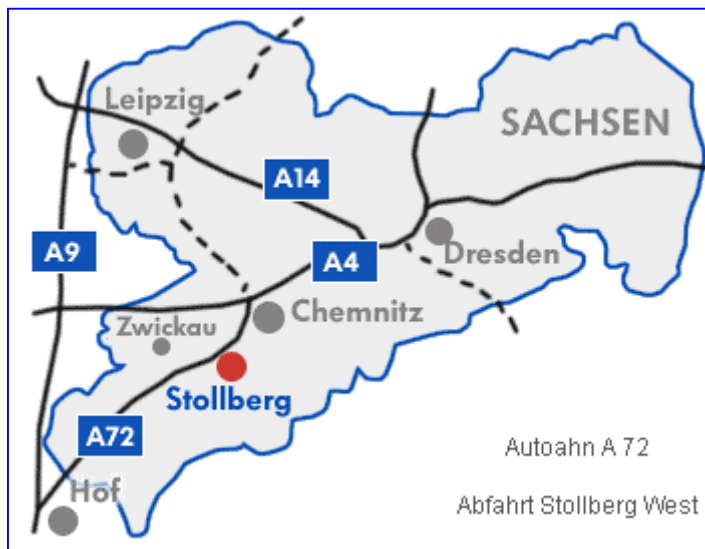

So finden Sie uns

Dürr Somac GmbH

Zwickauer Str. 30
D-09366 Stollberg

Tel.: + 49 (0) 37296 547 - 0
Fax: + 49 (0) 37296 547 - 300

Autobahn A72 · Abfahrt Stollberg West · weiter Richtung Stollberg auf der B169 · an der ersten Kreuzung links abbiegen zum Gewerbegebiet „Am Stollberger Tor“

Wir wünschen Ihnen eine gute Anreise!