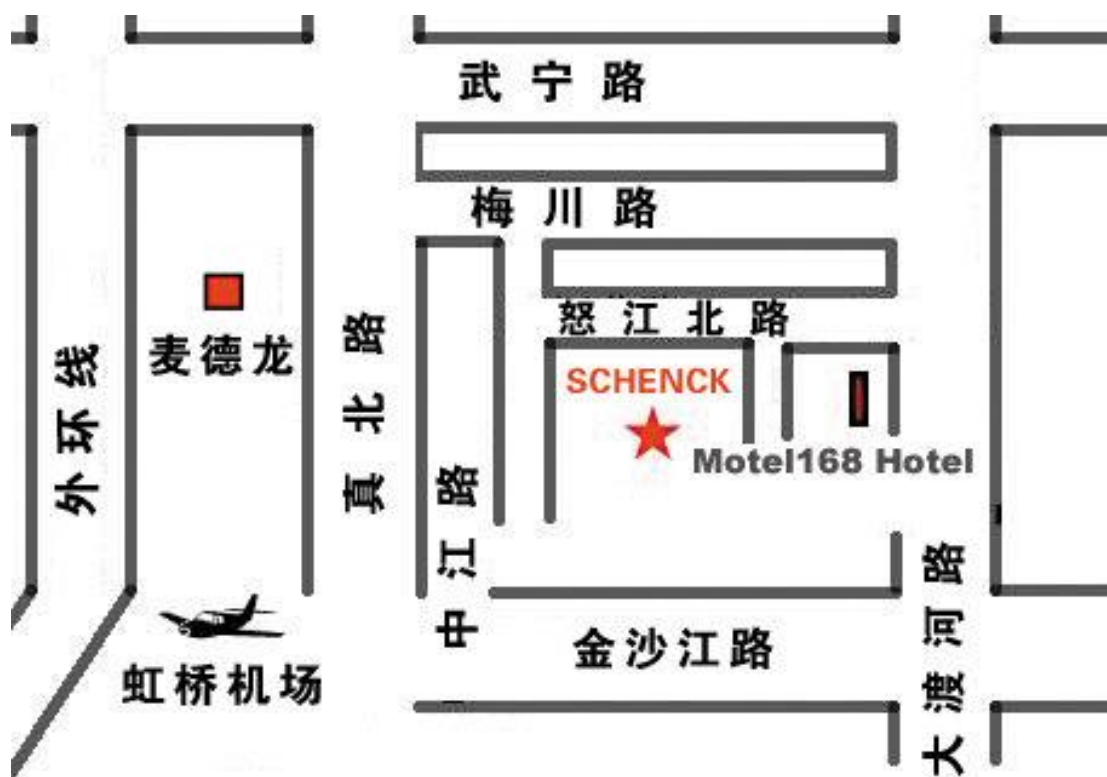

上海申克机械有限公司.

轨道交通: 做地铁 2 号线,3 号线和 4 号线到中山公园下,做 67 路到公司.

公交线路:

No.765	No.807	No.551
No.67	No.837	No.766